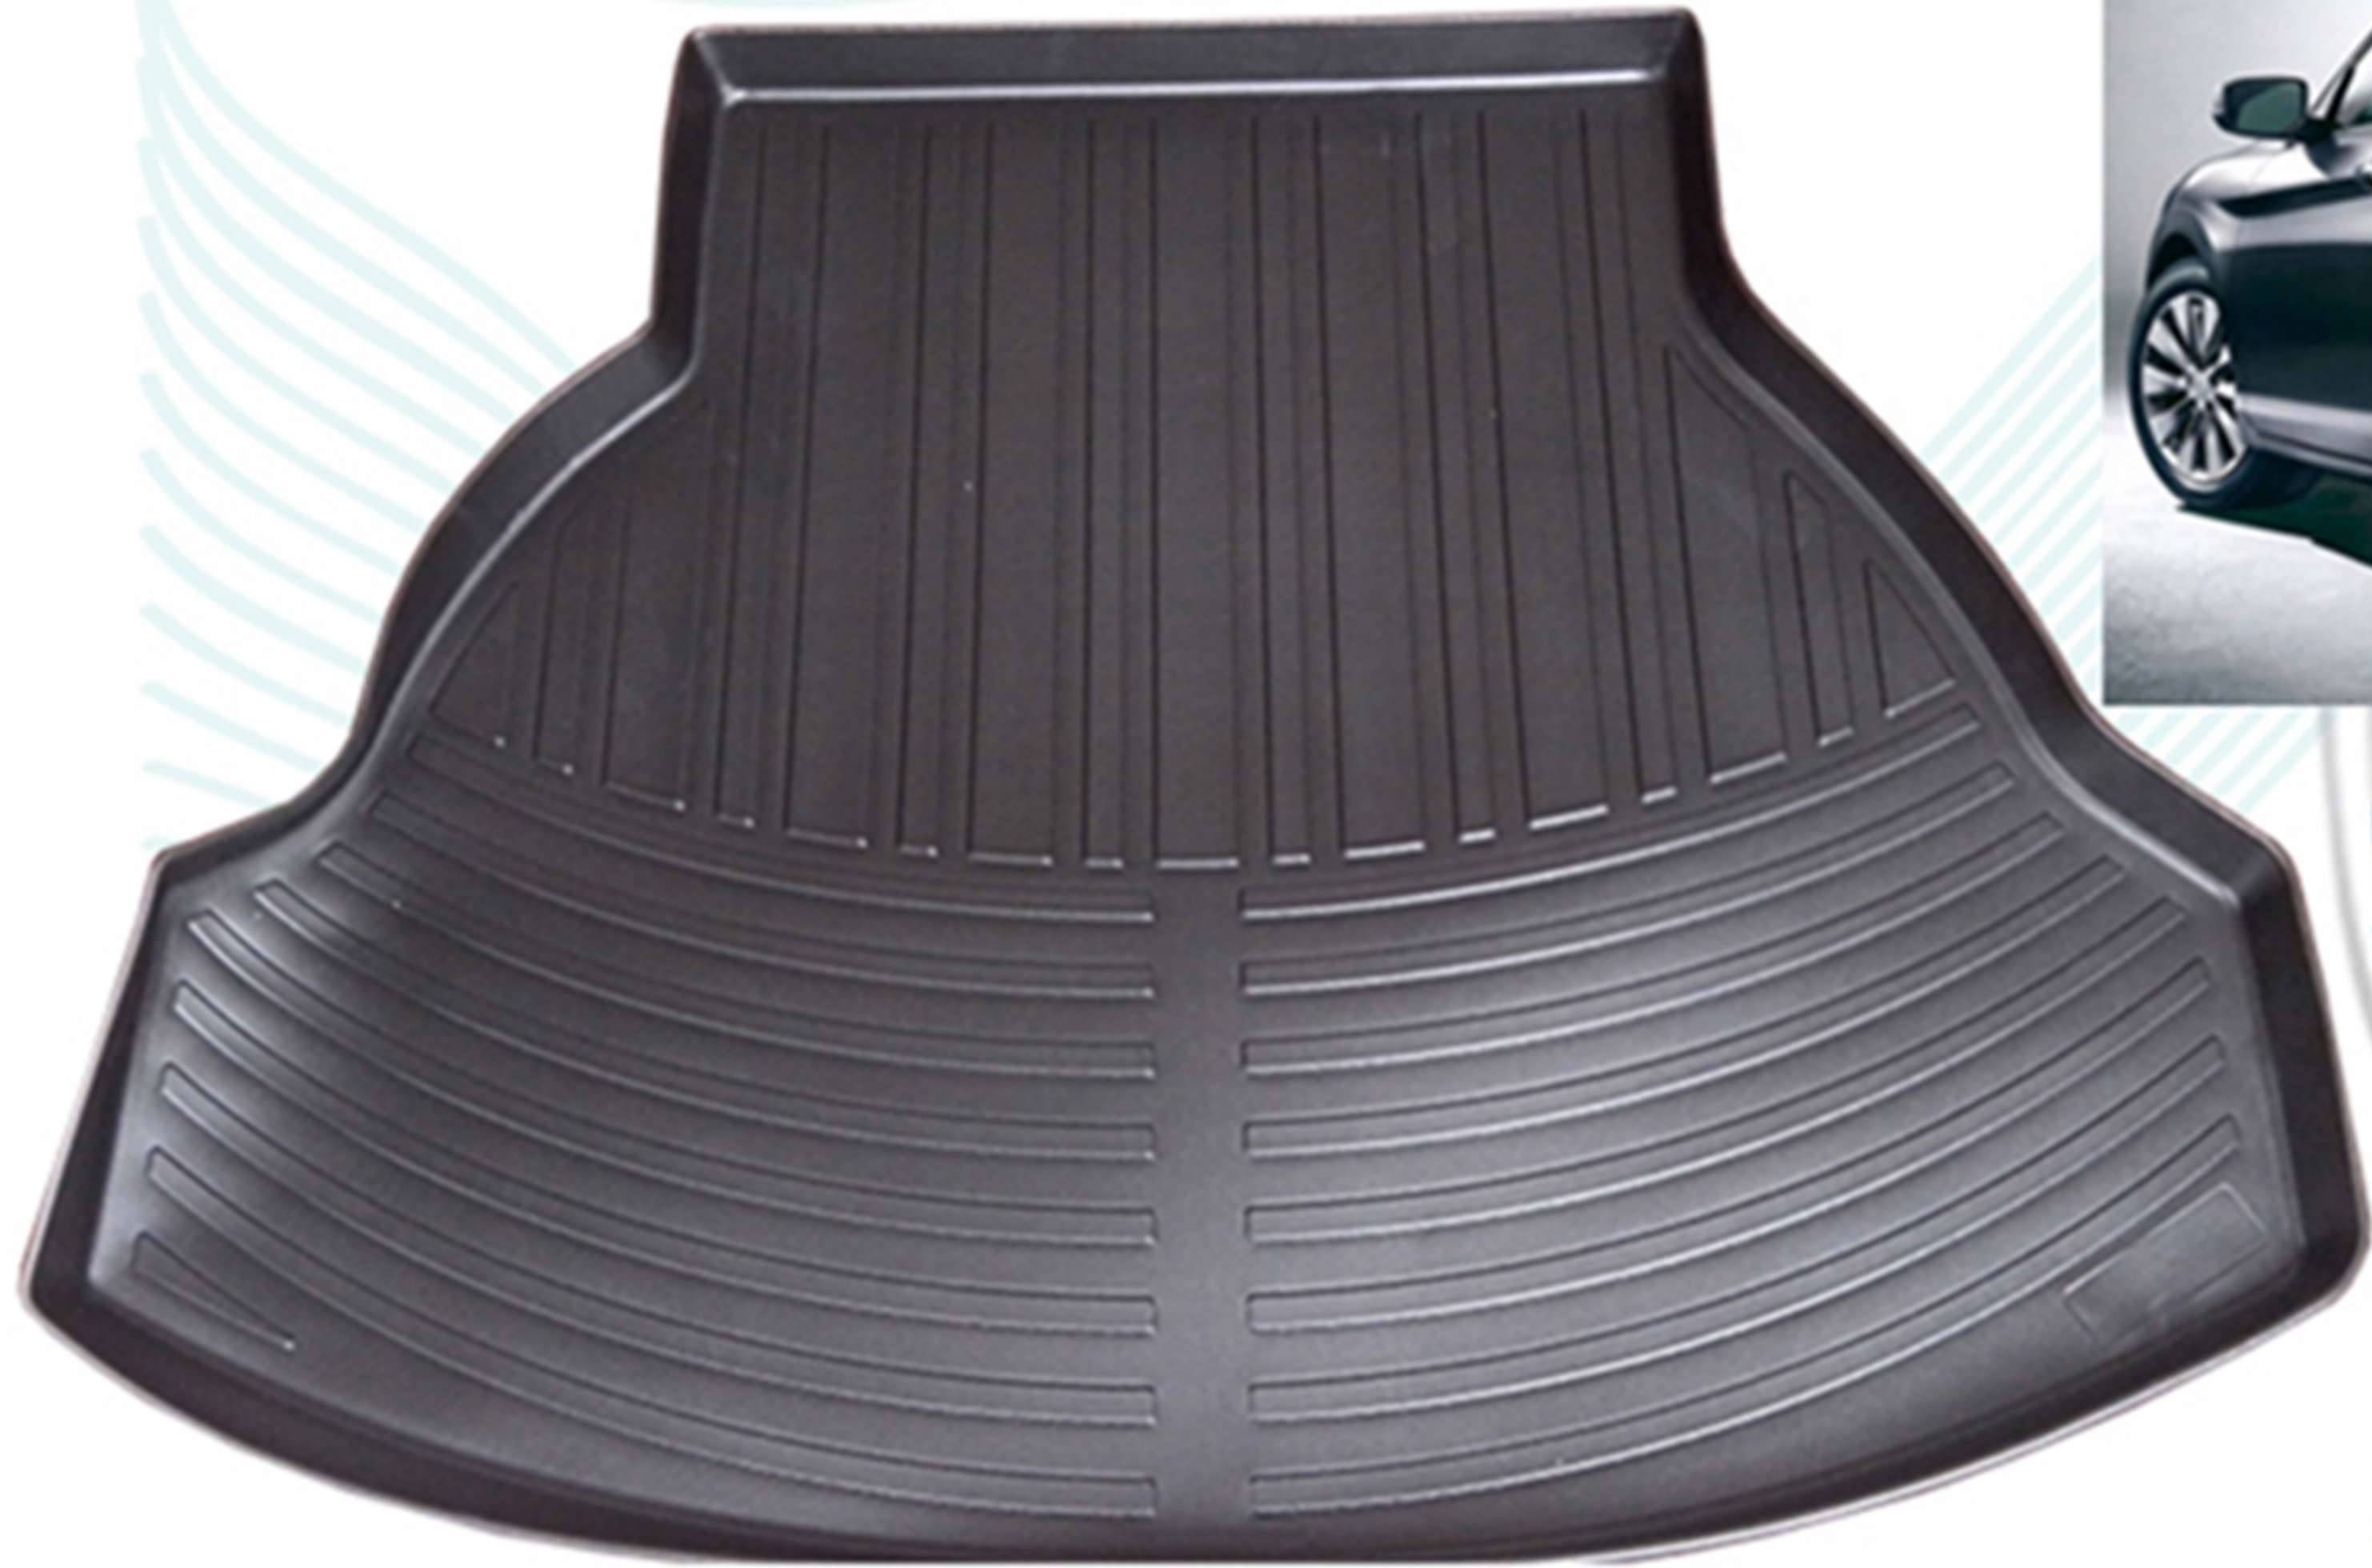

2013-2015

**HONDA
ACCORD**