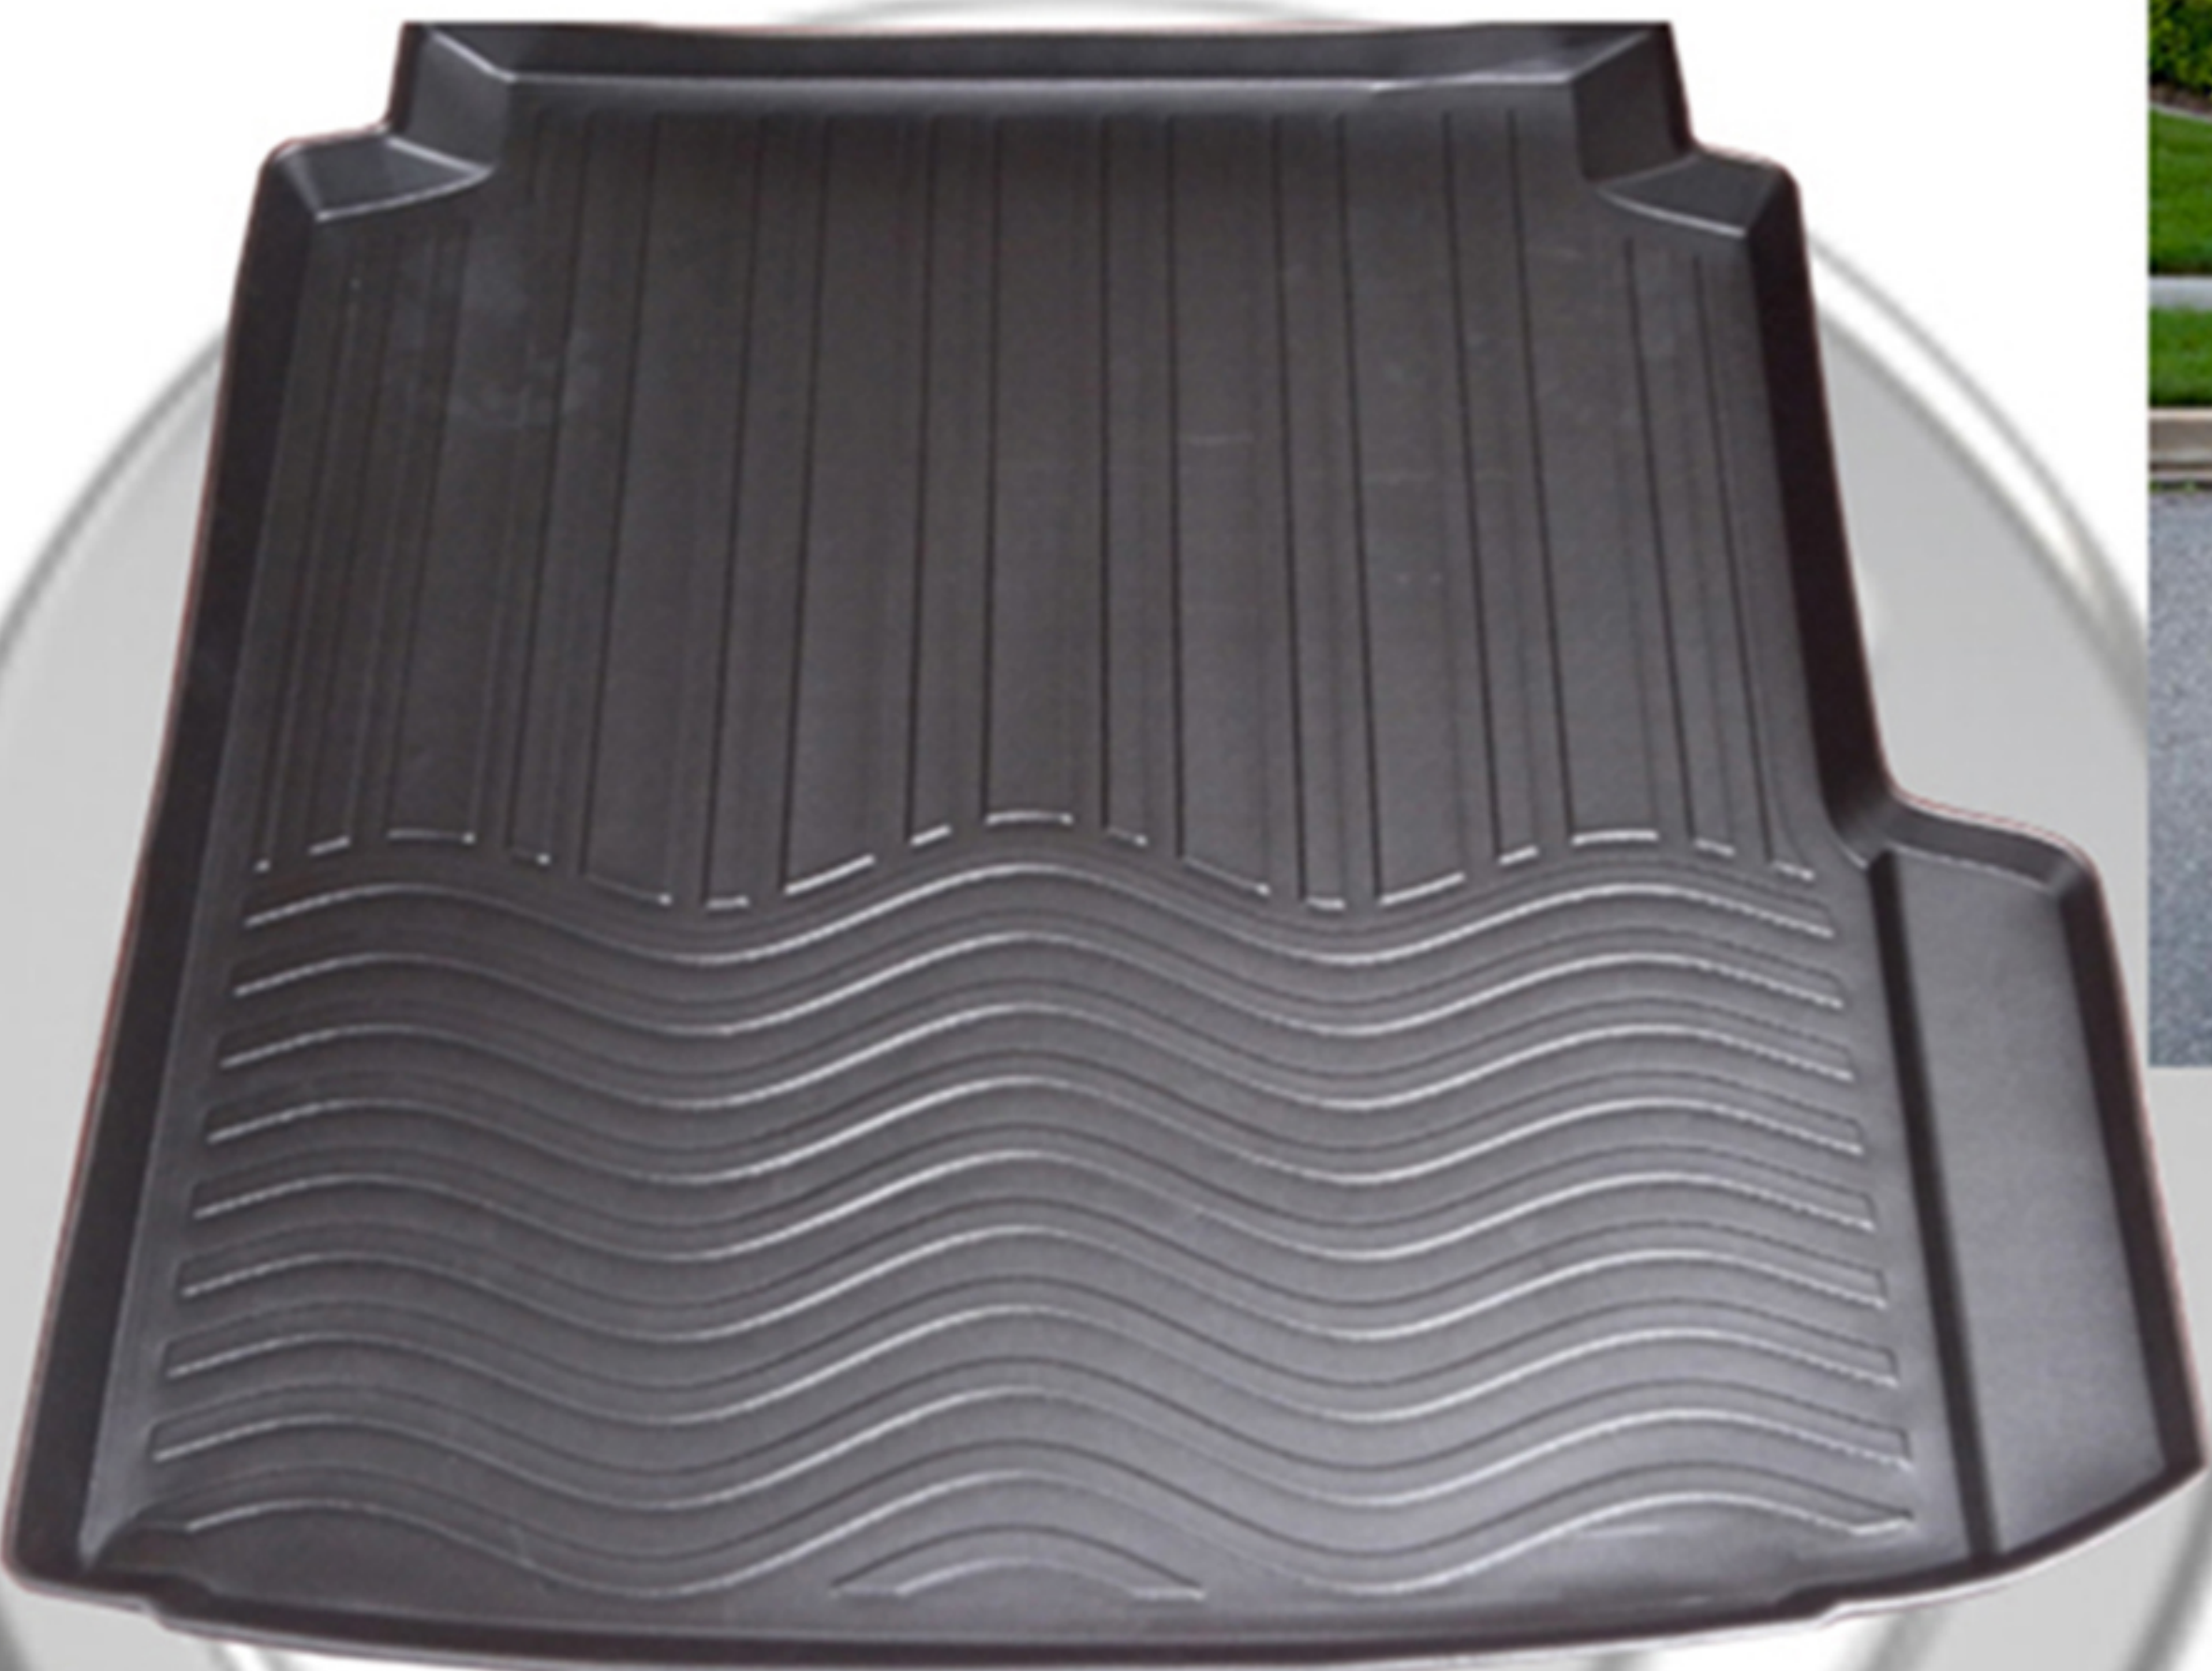

VW passat

2011-2015